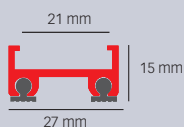

A RAS DE SUELO, ¡ENMARCAR Y LISTO!

**KIT
SERVICIO
INMEDIATO**

- Felpudo en kit que incluye el felpudo y el marco cortado a medida.
- Medida interior de fosa: 1.200 x 881 mm.
- Modelo **Novomat®15** con moqueta textil de color gris.
- Estructura de aluminio robusta unida por juntas de caucho sintético de alta resistencia que evitan ruidos y deslizamientos.
- El sistema de unión de perfiles mediante juntas de caucho sintético perforado permite enrollar el felpudo de forma sencilla y facilita la evacuación de polvo y humedad
- Utilización en interior. Tráfico comercial: peatones, trolleys, carros, sillas de ruedas...
- Favorece la accesibilidad para personas con movilidad reducida.
- Fácil colocación: fijar el marco, desembalar y situar.

Kit servicio inmediato

Kit
Novomat® Fosa

Perfil