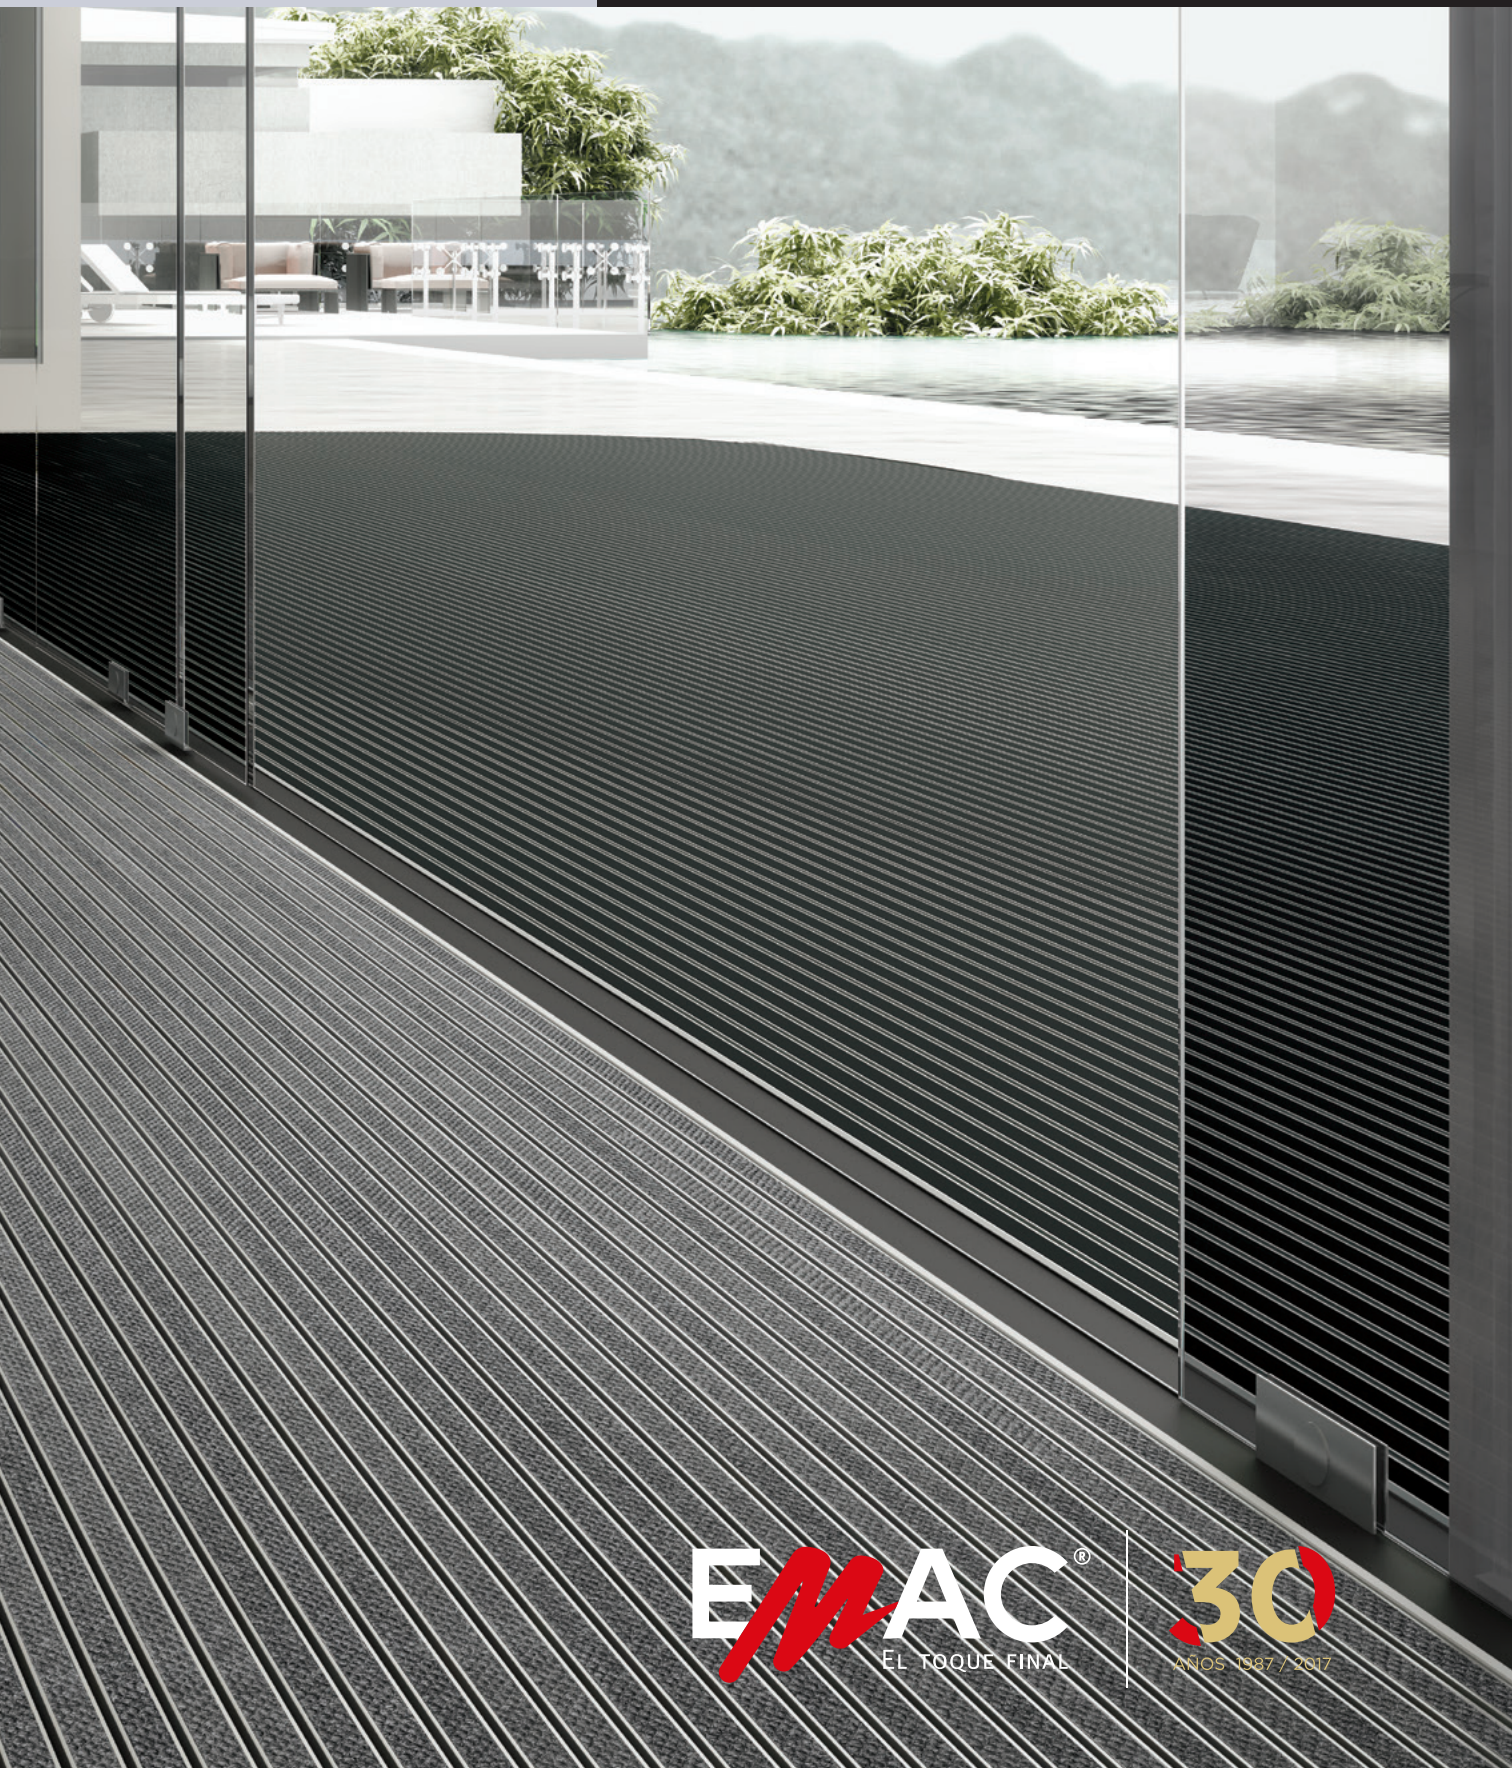

Novomat® felpudos técnicos

EMAC®
EL TOQUE FINAL

30
AÑOS 1987 / 2017

EN SUPERFICIE, ¡SIN OBRAS!

**KIT
SERVICIO
INMEDIATO**

- Felpudo en kit que incluye el felpudo y el marco autoadhesivo cortado a medida.
- Medida del felpudo con marco: 1.200 mm x 905 mm.
- Modelo **Novomat® 8** con moqueta textil de color gris.
- Estructura de aluminio robusta unida por juntas de caucho sintético de alta resistencia que evitan ruidos y deslizamientos.
- El sistema de unión de perfiles mediante juntas de caucho sintético perforado permite enrollar el felpudo de forma sencilla y facilita la evacuación de polvo y humedad
- Utilización en interior. Tráfico comercial: peatones, trolleys, carros, sillas de ruedas...
- Favorece la accesibilidad para personas con movilidad reducida.
- Diseñado para la instalación preferentemente sobre superficies terminadas.
- Fácil colocación: fijar el marco, desembalar y situar.