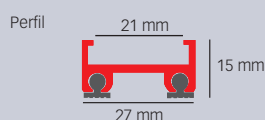

Novomat®

placa a medida

NEW

TU MARCA POR ENCIMA DE TODO...

Los felpudos técnicos Novomat® de EMAC® son una barrera efectiva para evitar la entrada de polvo, humedad y suciedad, ofreciendo así la máxima protección y durabilidad de sus pavimentos. Están garantizados para el paso de más de 50.000 personas/día.

Además los felpudos técnicos Novomat® 15 y Novomat® 20 cuentan con la posibilidad de ser personalizados con el logotipo o diseño que solicite. La personalización del felpudo permite una mayor visibilidad de su marca. Es un elemento diferenciador en la entrada a su establecimiento.

El logotipo se grabará en color negro y con unas dimensiones aproximadas de 570 x 50 mm sobre una placa de acero satinado de 66 mm de anchura. Además de con el logo grabado, la placa se suministra agujereada y con la tornillería necesaria para su correcta instalación.

Tan solo será necesario encajar la placa entre dos lamas y fijarla con la tornillería suministrada, teniendo precaución de no apretar en exceso para no producir deformaciones no deseadas en la placa. Para poder llevar a cabo la personalización será necesario que nos faciliten el archivo del logotipo a grabar, preferentemente en formato vectorial.

La placa personalizada es apta para los modelos Novomat® a medida y Novomat® Fosa, y puede colocarse sobre felpudos nuevos o ya instalados con anterioridad, únicamente en los modelos de altura 15 y 20 mm.

Novomat® 15