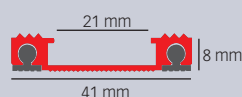

Novomat® 8

Perfil