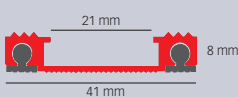

EN SUPERFICIE, ¡SIN OBRAS!

**KIT
SERVICIO
INMEDIATO**

- Felpudo en kit que incluye el felpudo y el marco autoadhesivo cortado a medida.
- Medida del felpudo con marco: 1.200 mm x 905 mm.
- Modelo **Novomat® 8** con moqueta textil de color gris.
- Estructura de aluminio robusta unida por juntas de caucho sintético de alta resistencia que evitan ruidos y deslizamientos.
- El sistema de unión de perfiles mediante juntas de caucho sintético perforado permite enrollar el felpudo de forma sencilla y facilita la evacuación de polvo y humedad
- Utilización en interior. Tráfico comercial: peatones, trolleys, carros, sillas de ruedas...
- Favorece la accesibilidad para personas con movilidad reducida.
- Diseñado para la instalación preferentemente sobre superficies terminadas.
- Fácil colocación: fijar el marco, desembalar y situar.

Kit servicio inmediato

Kit
Novomat® Slimm

Perfil