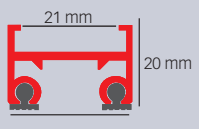

Novomat® 20

Perfil

Marco

Novomat® a medida

RECOMENDACIONES		INSTALACIÓN		TRÁNSITO			EXTERIOR	INTERIOR
FELPUDO	ALTURA MM	SUPERFICIE	FOSA	BAJO-MEDIO	ALTO	INTENSO	CAUCHO	MOQUETA TEXTIL
Perfil + Base Caucho		con Marco Rampa Perimetral.	con o sin Marco Perimetral	domicilios particulares, clínicas, pequeño comercio	edificios de oficinas o administrativos	hospitales, universidades, centros comerciales, aeropuertos	retención de suciedad gruesa. Instalación delante de la puerta.	retención de suciedad fina y de humedad. Instalación tras la puerta.
8		•	•	•			•	•
12		•	•	•			•	•
15			•	•	•		•	•
20			•	•	•	•	•	•