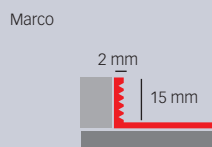

Novomat®

placa a medida

NEW

TU MARCA POR ENCIMA DE TODO...

Los felpudos técnicos Novomat® de EMAC® son una barrera efectiva para evitar la entrada de polvo, humedad y suciedad, ofreciendo así la máxima protección y durabilidad de sus pavimentos. Están garantizados para el paso de más de 50.000 personas/día.

Además los felpudos técnicos Novomat® 15 y Novomat® 20 cuentan con la posibilidad de ser personalizados con el logotipo o diseño que solicite. La personalización del felpudo permite una mayor visibilidad de su marca. Es un elemento diferenciador en la entrada a su establecimiento.

El logotipo se grabará en color negro y con unas dimensiones aproximadas de 570 x 50 mm sobre una placa de acero satinado de 66 mm de anchura. Además de con el logo grabado, la placa se suministra agujereada y con la tornillería necesaria para su correcta instalación.

Tan solo será necesario encajar la placa entre dos lamas y fijarla con la tornillería suministrada, teniendo precaución de no apretar en exceso para no producir deformaciones no deseadas en la placa. Para poder llevar a cabo la personalización será necesario que nos faciliten el archivo del logotipo a grabar, preferentemente en formato vectorial.

La placa personalizada es apta para los modelos Novomat® a medida y Novomat® Fosa, y puede colocarse sobre felpudos nuevos o ya instalados con anterioridad, únicamente en los modelos de altura 15 y 20 mm.

Novomat® 15