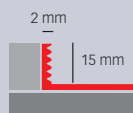

A RAS DE SUELO, ¡ENMARCAR Y LISTO!

**KIT
SERVICIO
INMEDIATO**

- Felpudo en kit que incluye el felpudo y el marco cortado a medida.
- Medida interior de fosa: 1.200 x 881 mm.
- Modelo **Novomat®15** con moqueta textil de color gris.
- Estructura de aluminio robusta unida por juntas de caucho sintético de alta resistencia que evitan ruidos y deslizamientos.
- El sistema de unión de perfiles mediante juntas de caucho sintético perforado permite enrollar el felpudo de forma sencilla y facilita la evacuación de polvo y humedad
- Utilización en interior. Tráfico comercial: peatones, trolleys, carros, sillas de ruedas...
- Favorece la accesibilidad para personas con movilidad reducida.
- Fácil colocación: fijar el marco, desembalar y situar.

Kit servicio inmediato

Kit
Novomat® Fosa

Perfil

Marco

Presentación

Instalación