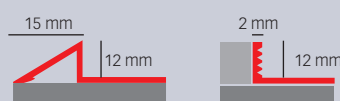

Presupuesto inmediato

Novomat®

a medida

EMAC®
EL TOQUE FINAL

30
AÑOS 1987 / 2017

POR FAVOR, PISEN ANTES DE ENTRAR

Los felpudos técnicos **Novomat®** de Emac® son una barrera efectiva para evitar la entrada de polvo, humedad y suciedad, ofreciendo así la máxima protección y durabilidad de sus pavimentos.

Están especialmente diseñados para evitar la entrada de suciedad y limitar su propagación en el pavimento tanto en edificios públicos como residenciales.

Soportan un tráfico intenso de personas y favorecen la accesibilidad a personas de movilidad reducida.

Se fabrican a medida del cliente adaptándose a cualquier tamaño o forma y en un plazo de entrega muy ajustado.

Están compuestos de perfiles de aluminio natural unidos mediante caucho sintético de alta resistencia que actúa como aislante acústico y favorece la evacuación de polvo y humedad. Permite que el felpudo se enrolle de forma fácil.

Hay cuatro modelos disponibles con dos diseños diferentes:

- **Novomat® 8** y **Novomat® 12** cuentan con mayor cara vista de aluminio. Son más reforzados y su cara vista estriada acentúa su valor de antideslizamiento. Pensados especialmente para su colocación en superficie.

- **Novomat® 15** y **Novomat® 20** son más estrechos para conseguir una integración perfecta. Ideales para zonas de mucho tránsito peatonal como centros comerciales o edificios públicos. Debido a su diseño más estrecho y a su perfil más alto tienen mayor capacidad de retención de suciedad y reducen los costes de mantenimiento y limpieza.

Hay dos acabados disponibles que pueden combinarse:

- **Moqueta textil** en 5 colores: gris, antracita, rojo, beige y tabaco. Son propias para instalaciones de interior. Suciedad fina y media.