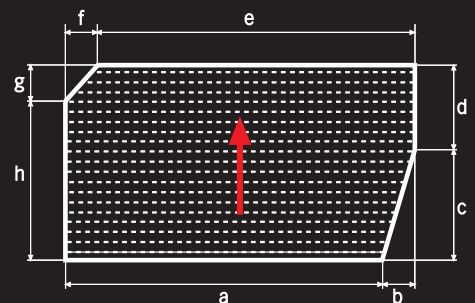

¿CÓMO SOLICITAR UN FELPUDO TÉCNICO NOVOMAT®?

Solicitar a EMAC® hoja de pedido de felpudos. Hay dos opciones:

opción **A** FORMAS REGULARES

1. Indicar las cotas interiores de la fosa o indicar las medidas del felpudo (ancho A x fondo B)
2. Indicar si se debe suministrar con marco o sin marco.
3. Indicar si hay puertas y su posición respecto al felpudo.
4. Indicar sentido de paso.
5. Elegir la altura del perfil y su acabado.

opción **B** FORMAS IRREGULARES

1. Dibujar un boceto de la forma del felpudo con todas sus medidas.
2. Indicar si se debe suministrar con marco o sin marco.
3. Indicar si hay puertas y su posición respecto al felpudo.
4. Indicar sentido de paso.
5. Elegir la altura del perfil y su acabado.
6. Se aplicará el recargo según proceda en cada caso.