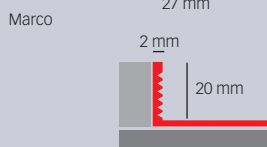

Novomat® 20