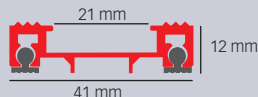

Novomat® 12

Perfil