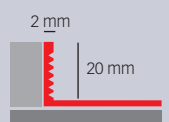

Novomat® 20

Perfil

Marco

Novomat® a medida

RECOMENDACIONES		INSTALACIÓN		TRÁNSITO			EXTERIOR	INTERIOR
FELPUDO	ALTURA MM	SUPERFICIE	FOSA	BAJO-MEDIO	ALTO	INTENSO	CAUCHO	MOQUETA TEXTIL
Perfil + Base Caucho		con Marco Rampa Perimetral.	con o sin Marco Perimetral	domicilios particulares, clínicas, pequeño comercio	edificios de oficinas o administrativos	hospitales, universidades, centros comerciales, aeropuertos	retención de suciedad gruesa. Instalación delante de la puerta.	retención de suciedad fina y de humedad. Instalación tras la puerta.
8		•	•	•			•	•
12		•	•	•			•	•
15			•	•	•		•	•
20			•	•	•	•	•	•