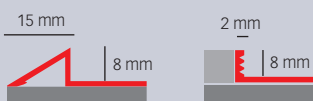

Presupuesto inmediato

Novomat®

a medida

EMAC®
EL TOQUE FINAL

30
AÑOS 1987 / 2017

POR FAVOR, PISEN ANTES DE ENTRAR

Los felpudos técnicos **Novomat®** de Emac® son una barrera efectiva para evitar la entrada de polvo, humedad y suciedad, ofreciendo así la máxima protección y durabilidad de sus pavimentos.

Están especialmente diseñados para evitar la entrada de suciedad y limitar su propagación en el pavimento tanto en edificios públicos como residenciales.

Soportan un tráfico intenso de personas y favorecen la accesibilidad a personas de movilidad reducida.

Se fabrican a medida del cliente adaptándose a cualquier tamaño o forma y en un plazo de entrega muy ajustado.

Están compuestos de perfiles de aluminio natural unidos mediante caucho sintético de alta resistencia que actúa como aislante acústico y favorece la evacuación de polvo y humedad. Permite que el felpudo se enrolle de forma fácil.

Hay cuatro modelos disponibles con dos diseños diferentes:

- **Novomat® 8** y **Novomat® 12** cuentan con mayor cara vista de aluminio. Son más reforzados y su cara vista estriada acentúa su valor de antideslizamiento. Pensados especialmente para su colocación en superficie.

- **Novomat® 15** y **Novomat® 20** son más estrechos para conseguir una integración perfecta. Ideales para zonas de mucho tránsito peatonal como centros comerciales o edificios públicos. Debido a su diseño más estrecho y a su perfil más alto tienen mayor capacidad de retención de suciedad y reducen los costes de mantenimiento y limpieza.

Hay dos acabados disponibles que pueden combinarse:

- **Moqueta textil** en 5 colores: gris, antracita, rojo, beige y tabaco. Son propias para instalaciones de interior. Suciedad fina y media.