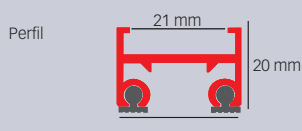

Novomat® 20