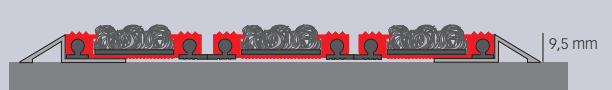

Instalación