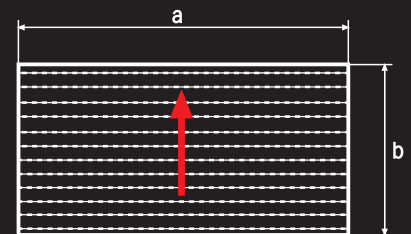

¿CÓMO SOLICITAR UN FELPUDO TÉCNICO NOVOMAT®?

Solicitar a EMAC® hoja de pedido de felpudos. Hay dos opciones:

opción **A** FORMAS REGULARES

1. Indicar las cotas interiores de la fosa o indicar las medidas del felpudo (ancho A x fondo B)
2. Indicar si se debe suministrar con marco o sin marco.
3. Indicar si hay puertas y su posición respecto al felpudo.
4. Indicar sentido de paso.
5. Elegir la altura del perfil y su acabado.