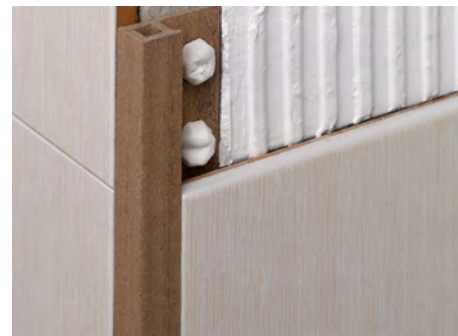

Usò raccomandato: interno

h: 10, 12mm
a: 12,4, 15mm
longeur / lunghezza: 2'5m

1. Protèger les angles / Proteggere gli angoli

2. Listels Decoratifs / Listeli Decorativi

Maximadera / 72

Maxigris / 73

Maxinegro / 75