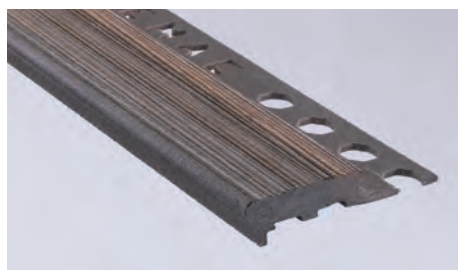

Maxigris Vintage / 159

Maximarrón Vintage / 160

Maxiblanco Vintage / 161

NOVOPELDAÑO® MAXIKENYA

Usage recommandé: intérieur, extérieur et comme finition pour bord de piscine
 Uso raccomandato: interno, esterno e come bordo piscina
 Surface anti-glissante / Superficie antiscivolo