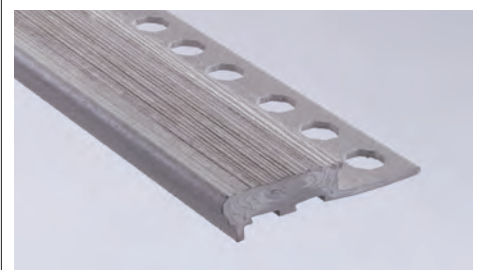

Maxiblanco Vintage / 161