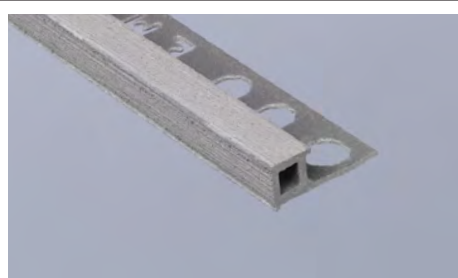

Maxipardo / 95

h: 10, 12mm
a: 12,4, 15mm
longeur / lunghezza: 2'5m

NOVOLISTEL[®] MAXISAHARA

Usage recommandé: intérieur et extérieur
Usò raccomandato: interno e esterno

Maxialmendra / 126

Maxiceniza / 127

Maxicanela / 129