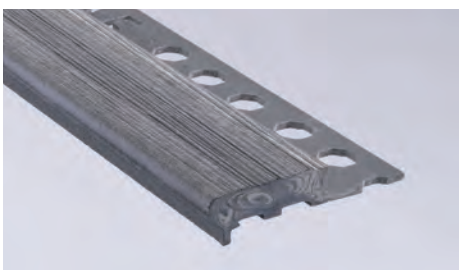

Maximiel / 93

Maxipardo / 95

h: 10, 12mm
a: 45mm
longueur / lunghezza: 1/ 2'5m

NOVOPELDAÑO® MAXISOHO

Usage recommandé: intérieur, extérieur et comme finition pour bord de piscine
Usò raccomandato: interno, esterno e come bordo piscina
Surface anti-glissante / Superficie antiscivolo